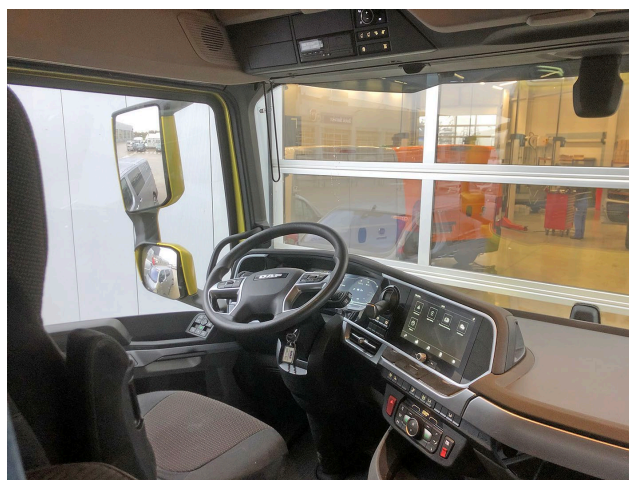

Occasieaanbieding 280 – 0G374062

DAF XF 450 FT 4x2 ADR AT+FL+EXII-III – DAF Connect

Trekker New Generation DAF. Deze XF met 450 pk beschikt over de meest aantrekkelijke en onderscheidende vormgeving op de markt volledig in lijn met de nieuwe Europese richtlijn Masses & Dimentions. De New Generation DAF stelt een nieuwe norm op gebied van efficiency met een brandstofbesparing die dankzij super efficiënte drijflijnen kan oplopen tot 10%, de hoogste norm in veiligheid voor de chauffeurs en zijn medeweggebruikers en tenslotte, een ongekend chauffeurscomfort.

Kilometerstand: 100.091
Eerste inschrijving: 27-01-2022
Euro Norm: 6
Cabine type: Sleeper High
Kleur: Tucson Yellow Metallic

OPTIES:

Chauffeursstoel: Super Air
Deco cabine-interieur: Argenta
LED-koplampen
Bochtverlichting en mistlampen
Xtra Comfort-matras
Topper voor onderbed
Alu-wielen Alcoa Dura-Bright 32 mm
Blokkering, 15 minuten en alarm
Verstelbare dakspoiler kort
Predictive Cruise Control